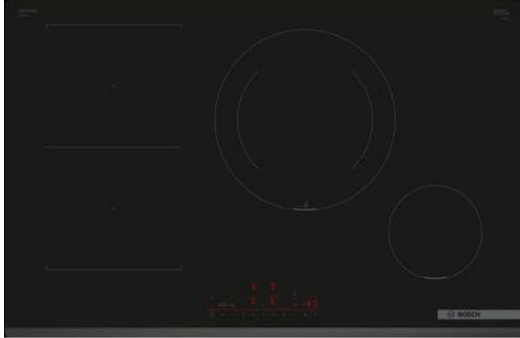

Merk: **Bosch**

Model: PVS831HC1E

Omschrijving

- CombiZone: combineer twee inductiekookzones om groot kookgerei te verwarmen.
- Kookzone 28 cm: voor grote en kleine potten.
- Home Connect: perfecte resultaten met Home Connect toestellen van Bosch.
- Facet design: een elegant en aantrekkelijk ontwerp met een afgeschuinde voorkant.
- HoodControl: bediening van de dampkap via de kookplaat (met compatibele dampkap)

Specificaties

ALGEMEEN

Type kookplaat	Elektrisch
----------------	------------

BEDIENING

Bediening op afstand	Ja	Communicatie tussen dampkap en kookplaat	Ja
Knop Aan/Uit	Ja	Koppeling met app	Ja

Type bediening	Direct Slide Control
----------------	----------------------

FUNCTIES

Pauze	Ja	Timerfunctie	Ja
Warmhoudfunctie	Nee		

FYSIEKE KENMERKEN

Aansluitwaarde	7400 W	Breedte	802 mm
Diepte	522 mm	Hoogte	51 mm
Kleur	Zwart	Maximale hoogte	50 m
Minimale hoogte	49 cm	Nisbreedte (minimaal)	75 cm
Nisdiepte (minimaal)	51 cm	Nishoogte (minimaal)	6.0 cm