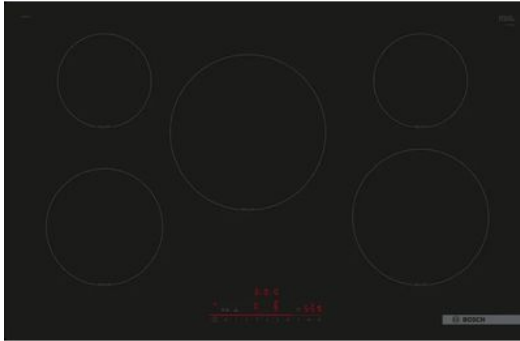

Merk: **Bosch**

Model: PIV81RHB1E

Omschrijving

- Home Connect: perfecte resultaten met Home Connect toestellen van Bosch.
- HoodControl: bediening van de dampkap via de kookplaat (met compatibele dampkap)
- PowerBoost: tot 50% meer vermogen voor sneller opwarmen op je inductiekookplaat.
- Inductie: snel, nauwkeurig, energiezuinig en eenvoudig schoon te maken.

Specificaties

ALGEMEEN

Type kookplaat	Elektrisch

BEDIENING

Communicatie tussen dampkap en kookplaat	Ja	Knop Aan/Uit	Ja

FUNCTIES