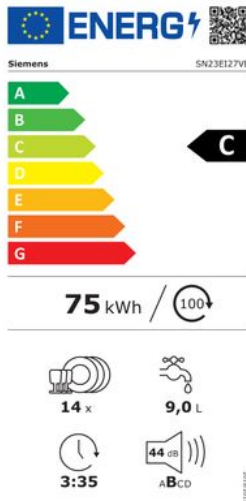

Merk: **Siemens**

Model: SN23EI27VE

Installatie Service door Wara - In Limburg - Vrijstaand huishoudtoestel (Gratis)

- Installatie Service door Wara - In Limburg - Vrijstaand huishoudtoestel (Gratis)

4 2 4 2 0 0 3 9 4 5 6 9 8

Omschrijving

Vrijstaande vaatwasser 60 cm roestvrij staal kleurig gelakt

Versnel het programma, waar je ook bent

Was en droog je vaat tot wel drie keer sneller, maar met hetzelfde brandschone resultaat. Dankzij varioSpeed Plus kun je altijd kiezen voor versneld afspoelen, zelfs wanneer de cyclus al bezig is. En het mooiste moet nog komen: je kunt varioSpeed Plus eenvoudig activeren en bedienen via de Home Connect-app op je smartphone of tablet. Slimmer kan bijna niet!

Energieverbruik in eco-programma per 100 cycli	75 kWh	Geluidsniveau	44 dB(A)
Geluidsniveau-klasse	B	Waterverbruik eco-programma per cyclus	9

FYSIEKE KENMERKEN

Breedte	60 cm	Diepte	60 cm
Hoogte	84.5 cm	Kleur	Zilver