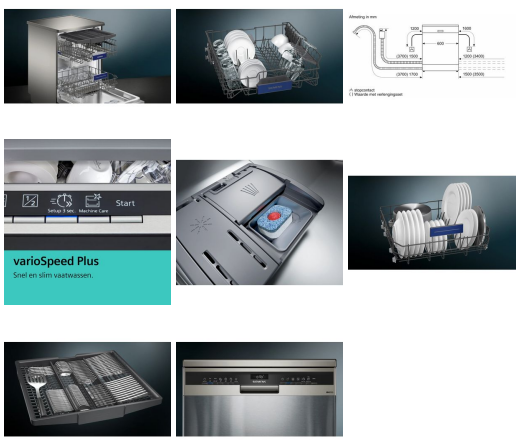

Merk: **Siemens**

Model: SN23EI27VE

Installatie Service door Wara - In Limburg - Vrijstaand huishoudtoestel (Gratis)

- Installatie Service door Wara - In Limburg - Vrijstaand huishoudtoestel (Gratis)

4 2 4 2 0 0 3 9 4 5 6 9 8