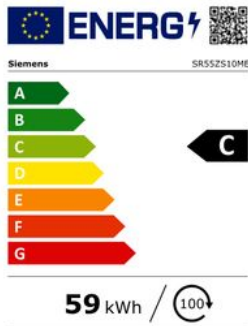

Merk: **Siemens**
Model: SR55ZS10ME

Omschrijving

Versnel het programma, waar je ook bent

Was en droog je vaat tot wel drie keer sneller, maar met hetzelfde brandschone resultaat. Dankzij varioSpeed Plus kun je altijd kiezen voor versneld afspoelen, zelfs wanneer de cyclus al bezig is. En het mooiste moet nog komen: je kunt varioSpeed Plus eenvoudig activeren en bedienen via de Home Connect-app op je smartphone of tablet. Slimmer kan bijna niet!

Specificaties

ALGEMEEN

Aantal bestekken	10	Type vaatwasser	Integreerbaar
------------------	----	-----------------	---------------

BEDIENING

Koppeling met app	Ja
-------------------	----

ENERGIEVERBRUIK

Duurtijd eco-programma	3:15	Energieklasse	C
Energieverbruik in eco-programma per 100 cycli	59 kWh	Geluidsniveau	42 dB(A)
Geluidsniveau-klasse	B	Waterverbruik eco-programma per cyclus	8.9