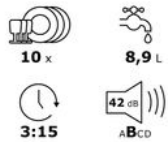

Merk: **Siemens**
Model: SR55ZS10ME