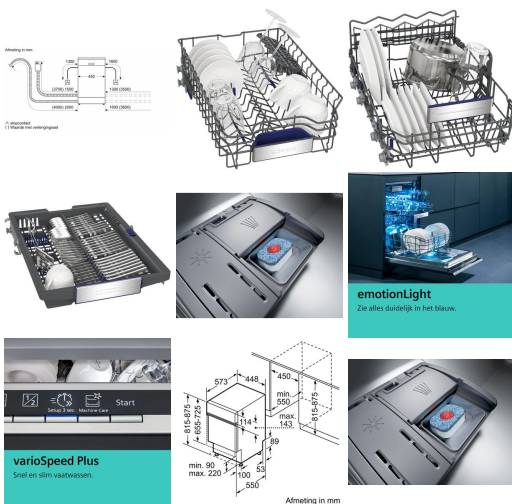

Merk: **Siemens**
Model: SR55ZS10ME