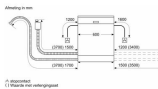

Merk: **Siemens**

Model: SN25EC20BE

Gratis 5 jaar verlengde garantie

Installatie Service door Wara - In Limburg - Vrijstaand huishoudtoestel (Gratis)

- Installatie Service door Wara - In Limburg - Vrijstaand huishoudtoestel (Gratis)