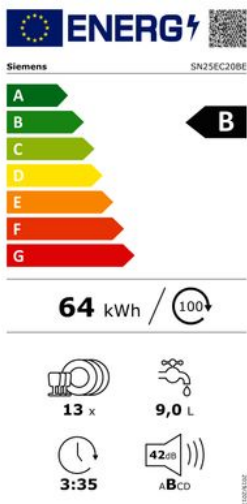

Merk: **Siemens**

Model: SN25EC20BE

Gratis 5 jaar verlengde garantie

Installatie Service door Wara - In Limburg - Vrijstaand huishoudtoestel (Gratis)

- Installatie Service door Wara - In Limburg - Vrijstaand huishoudtoestel (Gratis)