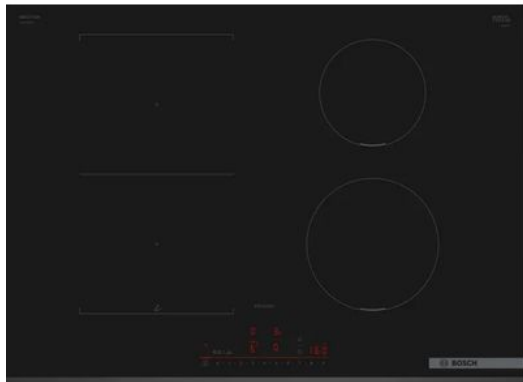

Merk: **Bosch**

Model: PVS731HC1M

Speciaal voor Exclusiv-toestellen: 5 jaar garantie.

4 242005394357

Acties

Bosch Exclusiv: 5 jaar garantie

Actie geldig tot 31/12/2025

Omschrijving

- DirectSelect: directe, eenvoudige selectie van de gewenste kookzone, vermogen en extra functies.
- CombiZone: combineer twee inductiezones om groot kookgerei effectief te verwarmen.
- PerfectFry Plus: maak je geen zorgen meer over aanbranden.
- Smart Hood Automatic: een bijpassende afzuigkap past zich tijdens het koken automatisch aan de instellingen van je kookplaat aan.
- Favorieten-knop: personaliseer je kookplaat met Home Connect.