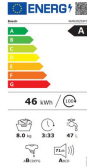

Merk: **Bosch**

Model: WAN28299FG

**€ 749,95**

Excl. BTW: € 619,79

**Installatie Service door Wara - In Limburg -  
Vrijstaand huishoudtoestel (Gratis)**

- Installatie Service door Wara - In Limburg - Vrijstaand huishoudtoestel (Gratis)

## Omschrijving

- Iron Assist: tot 50%\* minder kreuken
- Energielabel A: onze meest energiezuinige wasmachines.
- Sensoren sturen en beperken automatisch het waterverbruik.
- Het SpeedPerfect-programma zorgt voor een perfect propere was, tot 65% sneller.
- Bijvul-functie: ben je een hemd in de wasmachine vergeten steken? Geen probleem! Je kunt het nu makkelijk aan je was toevoegen.

### ENERGIEVERBRUIK

Energieklasse	A	Energieverbruik per 100 cycli	46 kWh
Geluidsniveau centrifugeren	71 dB(A)	Geluidsniveau-klasse	A

### FYSIEKE KENMERKEN

Breedte	598 mm	Diepte	590 mm
Hoogte	845 cm		

**GEBRUIKSGEMAK**

Aanduiding programmaverloop	Ja	Aanduiding resttijd	Ja
Eindsignaal programma	Ja	Uitgestelde start	Ja
Verlichting binnen	Nee		