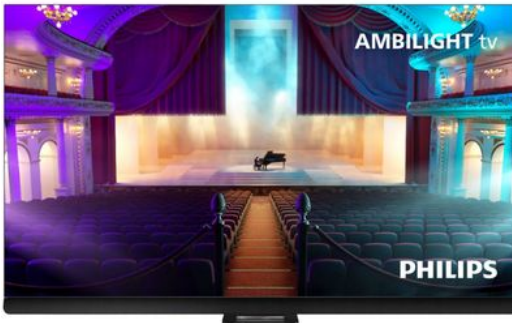

Merk: Philips

Model: 65OLED908/12

Installatie Service door Wara - In Limburg - Beeld & Geluid (Gratis)

- Installatie Service door Wara - In Limburg - Beeld & Geluid (Gratis)

Wandmontage TV-Beugel incl 60 Minuten werk - Binnen limburg (excl muurbeugel)

- Wandmontage TV-Beugel incl 60 Minuten werk - Binnen limburg (excl muurbeugel) (+€ 99,00)

8 7 1 8 8 6 3 0 3 8 4 8 2

8 718863 038482 >

Omschrijving

65" UHD OLED+ Bowers & Wilkins | ANDROID 12 Google TV | 120hz | Ambilight 3 | P5 AI Intelligent| 80W RMS with backwoofer| Central Stand with swivel | 4 HDMI 2.3 VRR G-Sync compatible FreeSync Premium low latency

drivers en een speciaal middenkanaal sturen gedetailleerd geluid met duidelijke dialogen rechtstreeks naar u toe. Een subwoofer aan de achterkant zorgt voor een diepe, nauwkeurige bas.

P5 AI Perfect Picture Engine