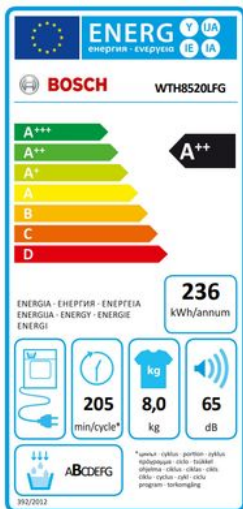

Merk: **Bosch**
Model: WTH8520LFG

€ 699,00

Excl. BTW: € 577,69

Installatie Service door Wara - In Limburg - Vrijstaand huishoudtoestel (Gratis)

- Installatie Service door Wara - In Limburg - Vrijstaand huishoudtoestel (Gratis)

4 242005386352

4 242005386352 >