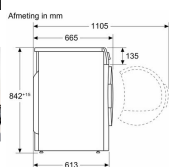

Merk: **Bosch**
Model: WTH8520LFG

€ 699,00

Excl. BTW: € 577,69

Installatie Service door Wara - In Limburg - Vrijstaand huishoudtoestel (Gratis)

- Installatie Service door Wara - In Limburg - Vrijstaand huishoudtoestel (Gratis)

4 242005386352

4 242005386352 >

Afmeting in mm