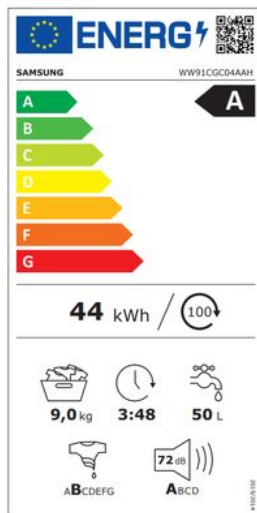

Merk: Samsung

Model: WW91CGC04AAHEN

**Installatie Service door Wara - In Limburg -
Vrijstaand huishoudtoestel (Gratis)**

- Installatie Service door Wara - In Limburg - Vrijstaand huishoudtoestel (Gratis)

BESPAAR AAN ENERGIEKOSTEN DANKZIJ HET ZUINIGERE VERBRUIK 10% extra energiebesparing?

De 5000C wasmachines met 9KG inhoud leveren 10% energiebesparing op, ze verbruiken ruim 10% minder energie dan onze voormalig zuinigste A-label wasmachines met 9KG inhoud. De wasmachines maken gebruik van slimme geavanceerde technologieën en dat betekent: betere wasprestaties, kortere wasbeurten en een lager energieverbruik.

FYSIEKE KENMERKEN

Breedte	60 cm	Diepte	55 cm
Gewicht	65 kg	Hoogte	85 cm
Kleur	Wit		

GEBRUIKSGEMAK

Aanduiding programmaverloop	Ja	Aanduiding resttijd	Ja
Eindsignaal programma	Ja		

PROGRAMMA'S

Wasprogramma's	Katoen, Synthetisch, Wol / handwas, Stoom
----------------	--