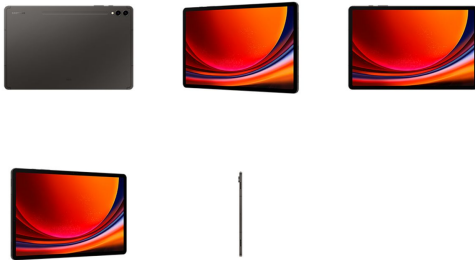

Merk: Samsung

Model: SM-X816BZAAEUB

Omschrijving

De tablet met het ultieme scherm. Het grootste Dynamic AMOLED 2X display.
Nog robuuster en waterbestendig.
Onze krachtigste S Pen.
Ongeëvenaarde Snapdragon® 8 Gen 2 prestaties.

Galaxy Tab S9 Series De nieuwe standaard voor premium tablets
Dynamic AMOLED 2X.
Kristalhelder beeld en schitterende kleuren

Drie formaten.

Twee kleuren met de natuur als inspiratiebron

Wat is jouw favoriet? Ingetogen, zakelijk Graphite of zacht, natuurlijk Beige — geen gemakkelijke keuze, want beide hebben premium details en een verfijnde uitstraling.

Compare Tab S9 series

	Tab S9	UltraTab S9+	Tab S9
Display	14.6inch	12.4inc	11inch
Gewicht	732g	581g	498g
Dikte	5.5mm	5.7mm	5.9mm

Kristalhelder beeld en een comfortabele kijkervaring dankzij Dynamic AMOLED 2X