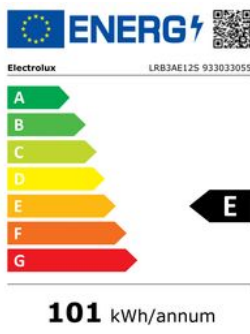

Merk: **Electrolux**
Model: LRB3AE12S

€ 549,00

Excl. BTW: € 453,72