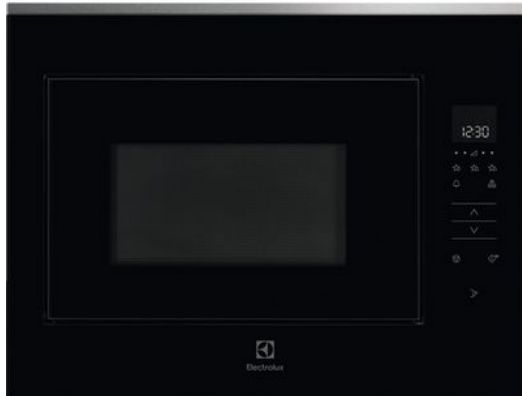

Merk: **Electrolux**

Model: KMFE264TEX

Omschrijving

Compact, microgolfoven, 45 cm, 25 liter, LED display, zwart/inox

De TouchOpen-microgolfoven met aanraakmechanisme is de handigste manier om bij uw voedingsmiddelen te komen. De deur opent snel en soepel bij één simpele aanraking, voor moeiteloos gebruiksgemak.

De magnetron - jouw culinaire snelweg

De magnetronfunctie is jouw eigen snelweg naar heerlijke gerechten. Met een simpele druk op de knop kun je chocolade smelten, je favoriete stoofpot ontdooien of restjes opwarmen, en dat alles in een mum van tijd. Het is de snelle en handige manier om smakelijke maaltijden te bereiden.

Sla de instellingen van de magnetron op voor je favoriete gerechten

Sla je favoriete magnetroninstellingen op voor een snelle en eenvoudige toegang met de functie Favorieten. Zodra je een programma hebt aangemaakt, kun je het stervormige icoontje op het scherm aanraken om het te activeren. Dit betekent dat je geen specifieke instellingen hoeft te onthouden. Het is allemaal geregeld, in een handomdraai.

De ReTurntable-magnetron, met een draaiplateau dat onthoudt waar het is begonnen

We hebben deze magnetron zo ontworpen dat de schalen altijd in de ideale positie staan. Dit komt omdat de deur ontgrendelt als de ReTurntable terugkeert naar de plaats waar hij is gestart. Geen handgrepen die de verkeerde kant op staan, geen hete schotels in onhandige posities. Gewoon moeiteloze toegang, elke keer weer.