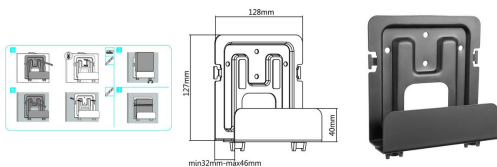

Merk: **Cavus**
Model: CHU02S

Omschrijving

Ben jij op zoek naar een nette en goede opstelling voor een compacte tv decoder of Mini PC? Wist je dat je deze apparaten ook kunt ophangen achter een tv of monitor?

De Cavus CHU02S is een compact ophangstelsel waarmee je jouw compacte apparaten aan de muur kunt ophangen. De houder heeft een instelbare diepte en is daarom geschikt voor compacte tv decoders en streamingboxen zoals bijvoorbeeld de Ziggo next decoder

DE VOORDELEN VAN EEN UNIVERSELE HOUDER

- ? Verberg kleine randapparatuur uit het zicht
- ? Geschikt voor de meeste Android stream boxjes
- ? Geschikt voor Apple TV (4e generatie)
- ? Open constructie zodat aan-/uitknop en in-/uitgangsjacks bereikbaar blijven
- ? Uitbreidbaar met optioneel montageframe
- ? Instelbaar in diepte