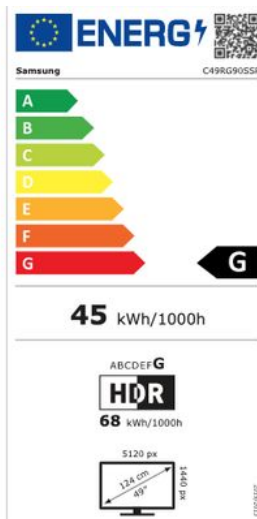

Merk: Samsung

Model: LC49RG90SSPXEN

Omschrijving

Specificaties

ENERGIEVERBRUIK

Energieklasse	G	Energieverbruik in HDR- modus per 1000u	68 kWh
Energieverbruik in SDR- modus per 1000u	45 kWh		

SCHERM

Beelddiagonaal (cm)	124 cm	Beelddiagonaal (inch)	49 inch
Schermresolutie	5120 x 1440 pixels		