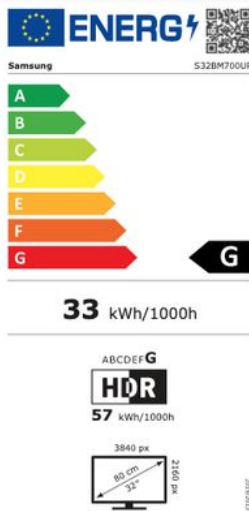

Merk: Samsung

Model: LS32BM700UPXEN

* Available for free on select Samsung devices. Internet required to stream. Content may vary by region.

Omschrijving

Specificaties

ENERGIEVERBRUIK

Energieklasse	G	Energieverbruik in HDR-modus per 1000u	57 kWh
Energieverbruik in SDR-modus per 1000u	33 kWh		

SCHERM

Beelddiagonaal (cm)	80 cm	Beelddiagonaal (inch)	32 inch
Schermresolutie	3840 x 2160 (Ultra HD 4K) pixels		