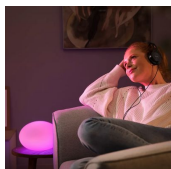

Merk: Philips Lighting

Model: 929003053401

Omschrijving

De Philips Hue Flourish tafellamp geeft krachtige verlichting voor elke gelegenheid, met warm- tot koelwit en gekleurd licht. Werkt als een gewone lamp of als onderdeel van je slimme verlichtingssysteem met de Hue Bridge.

Bedien tot wel 10 lampen met de Bluetooth-app

Met de Hue Bluetooth-app kun je de slimme Hue lampen in elke kamer van je huis bedienen. Voeg tot wel 10 slimme lampen toe en bedien ze allemaal door gewoon op een knop op je mobiele apparaat te tikken.