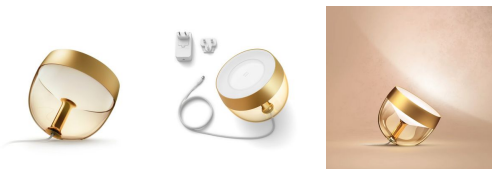

Merk: Philips Lighting

Model: 929002376402

€ 139,99

Excl. BTW: € 115,69

Omschrijving

Creëer in elke kamer de gewenste sfeer met de Philips Hue Iris Special Edition lamp, verkrijgbaar in de kleuren zilver, goud, koper en rosé. De Iris kleurt je muur met strijklicht en geeft zachte achtergrondverlichting voor een subtiel, uniek effect. Voeg een Hue Bridge toe voor toegang tot nog meer functies.

Mooi en slim

De Philips Hue Iris is nu tijdelijk beschikbaar als limited edition in een gouden kleur. Deze speciale editie maakt de toch al iconisch ontworpen lamp nog stijlvoller. Doordachte elementen zoals het met stof beklede snoer, de metalen binnenbuis, de doorzichtige schaal en de combinatie van materialen versterken elkaar. Het resultaat is een slimme lamp die een uniek lichteffect geeft.

Een stijlvolle plug-and-playlamp

De Philips Hue Iris lamp biedt een unieke stijl die elke woningrichting mooi aanvult. Plaats de accentlamp waar je maar wilt in je woning: laat kleurrijk strijklicht op de wanden van je woonkamer vallen of zet de lamp op je nachtkastje als subtiel nachtlampje.