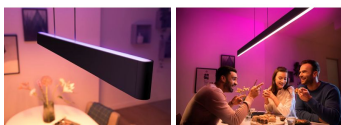

Merk: Philips Lighting

Model: 8719514343368

€ 479,99

Excl. BTW: € 396,69

Omschrijving

De Philips Hue Ensis hanglamp heeft een slank ontwerp en is in hoogte verstelbaar voor een slimme combinatie van functionele en sfeervolle verlichting. Werkt als een zelfstandige lamp of als onderdeel van je slimme verlichtingssysteem met de Hue Bridge.

Bedien tot wel 10 lampen met de Bluetooth-app

Met de Hue Bluetooth-app kun je de slimme Hue lampen in elke kamer van je huis bedienen. Voeg tot wel 10 slimme lampen toe en bedien ze allemaal door gewoon op een knop op je mobiele apparaat te tikken.