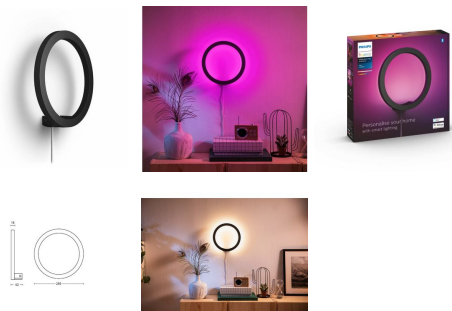

Merk: Philips Lighting

Model: 8719514343382

Omschrijving

De strak vormgegeven Philips Hue Sana wandlamp geeft een indirect lichteffect. Creëer de perfecte sfeer met elke wit- of kleurtint. Werkt als een gewone lamp of als onderdeel van je slimme verlichtingssysteem met de Hue Bridge.

Bedien tot wel 10 lampen met de Bluetooth-app

Met de Hue Bluetooth-app kun je de slimme Hue lampen in elke kamer van je huis bedienen. Voeg tot wel 10 slimme lampen toe en bedien ze allemaal door gewoon op een knop op je mobiele apparaat te tikken.

Bedien lampen met je stem*

Bedien je lampen handsfree en gebruik je stem in plaats van een mobiel apparaat! Met eenvoudige spraakopdrachten kun je meerdere lampen of slechts één lamp in een kamer bedienen. *Werkt met Alexa en een compatibel Echo-apparaat.

Creëer een persoonlijke beleving met gekleurd slim licht

Transformeer je huis met meer dan 16 miljoen kleuren en creëer onmiddellijk de juiste sfeer voor elke gebeurtenis. Met een tik op een knop verhoog je de feeststemming op een feest, verander je je woonkamer in een filmzaal, breng je de inrichting van je huis tot leven met kleuraccenten en nog veel meer.