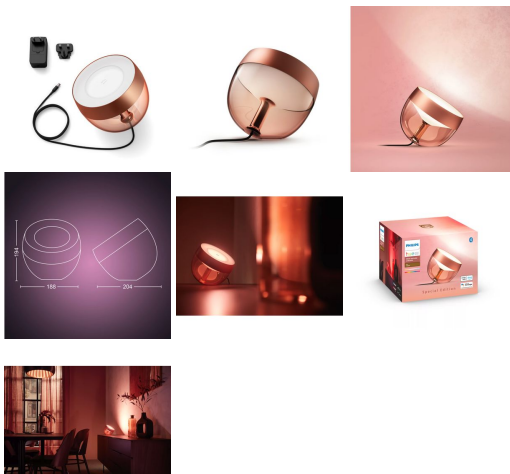

## Omschrijving

Creëer in elke kamer de gewenste sfeer met de Philips Hue Iris Special Edition lamp, verkrijgbaar in de kleuren zilver, goud, koper en rosé. De Iris kleurt je muur met strijklicht en geeft zachte achtergrondverlichting voor een subtiel, uniek effect. Voeg een Hue Bridge toe voor toegang tot nog meer functies.

### Mooi en slim

De Philips Hue Iris is nu tijdelijk beschikbaar als limited edition in een koperen kleur. Deze speciale editie maakt de toch al iconisch ontworpen lamp nog stijlvoller. Doordachte elementen

## Creëer een persoonlijke beleving met gekleurd slim licht

Transformeer je huis met meer dan 16 miljoen kleuren en creëer onmiddellijk de juiste sfeer voor elke gebeurtenis. Met een tik op een knop verhoog je de feeststemming op een feest, verander je je woonkamer in een filmzaal, breng je de inrichting van je huis tot leven met kleuraccenten en nog veel meer.

## Ontgrendel alle mogelijkheden van slim licht met Hue bridge

Voeg een Hue bridge (afzonderlijk verkrijgbaar) toe aan je slimme LED-lampen en ervaar alle mogelijkheden van Philips Hue. Met een Hue bridge kun je tot maar liefst 50 lampen toevoegen om in je hele huis het perfecte licht in te stellen. Stel routines in, bedien je lampen ook als je niet thuis bent of voeg accessoires toe, zoals bewegingssensoren en slimme schakelaars.