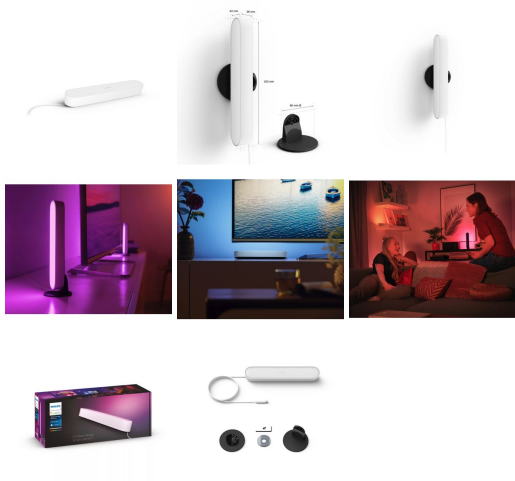

Merk: **Philips Lighting**

Model: 7820331P7

€ 59,99

Excl. BTW: € 49,58

Omschrijving

Vergroot je bestaande Play tafellampsysteem met deze uitbreidingsset met daarin één witte Hue Play tafellamp. Voeding niet inbegrepen.

Specificaties

ALGEMEEN

Stijl	Modern	Type licht	Uplight
-------	--------	------------	---------

ENERGIEVERBRUIK

Levensduur lamp	25000 u
-----------------	---------

FYSIEKE KENMERKEN

Beschermingsklasse (IP)	20 (Stofdicht)	Breedte	4.4 cm
Hoogte	3.6 cm	Kleur	Wit
Lengte	25.3 cm	Materiaal	KUNSTSTOF / ROESTVRIJ STAAL