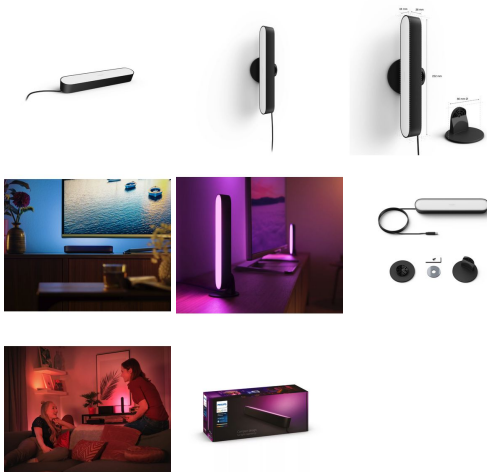

## Omschrijving

Vergroot je bestaande Play tafellampsysteem met deze uitbreidingsset met daarin één witte Hue Play tafellamp. Voeding niet inbegrepen.