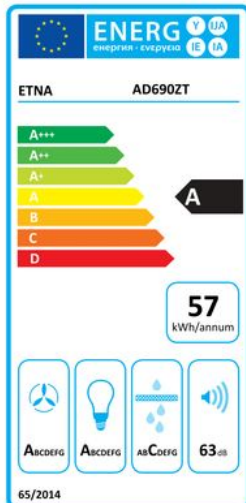

Merk: **Etna**
Model: AD690ZT

Omschrijving

De ETNA AD690ZT is een diagonale design dampkap die gezien mag worden. Deze 90 cm brede schouwkap is uitgevoerd in matzwart met een zwart glazen front met afgeronde hoeken. Een design wat in het oog springt. De AD690ZT heeft verlichte touch control bedieningsknoppen in het zwarte glaspaneel, waardoor het strakke design behouden blijft.

Je kunt de afzuiging helemaal op jouw kookwensen afstemmen met de vier snelheden inclusief intensiefstand. In deze intensiefstand heeft de dampkap een capaciteit van 770 m³/h waarmee zelfs grotere keukens in korte tijd weer helemaal fris ruiken. Voor de meest efficiënte werking is de dampkap voorzien van drie aluminium vetfilters die in de vaatwasser mogen, twee aan de voorzijde (achter het glas) en nog eentje aan de onderzijde die de eerste dampen afvangt en de juiste kant op leidt.

ENERGIEVERBRUIK

Energieklasse	A	Hydrodynamische efficiëntie	A
Jaarlijks elektrisch verbruik	57 kWh	Lichtefficiëntie	A
Vetfilter efficiëntie	C	Wattage verlichting	2 x 2 W

FYSIEKE KENMERKEN

Aansluitwaarde	254 W	Breedte	89.8 cm
Diepte	38.5 cm	Hoogte	105.2 - 138.2 cm
Hoogte (max)	138.2 cm	Hoogte (min)	105.2 cm
Kleur	Zwart		