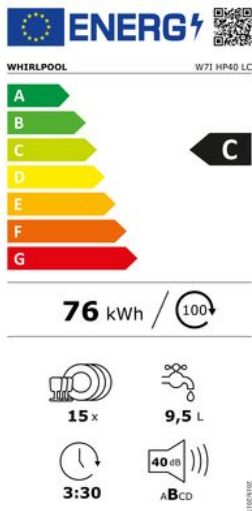

## Omschrijving

Inbouw vaatwasser 60cm, Maxi Space, NEL: C, 9.5 L, 40 dB(A), 10p, 15 couverts, 6th Sense, uitgestelde start, Powerclean Pro, bestekrek, Licht op vloer, Aquastop, NaturalDry, zwart glas paneel

Kenmerken van deze Whirlpool integreerbare vaatwasser: kleur zwart. C energie-efficiëntieklasse. Verstelbare voetjes voor perfecte stabiliteit op ongelijkmatige vloeren en oppervlakken. Innovatieve technologie die een extra stille werking garandeert. Uitstekende droogprestaties voor verbluffende resultaten. De MaxiSpace kuip biedt extra ruimte: er blijft geen vuile vaat meer achter op het aanrecht!

### ENERGIEVERBRUIK

Duurtijd eco-programma	3:30	Energieklasse	C
Energieverbruik in eco-programma per 100 cycli	76 kWh	Geluidsniveau	40 dB(A)
Geluidsniveau-klasse	B	Waterverbruik eco-programma per cyclus	9.5

### FYSIEKE KENMERKEN

Breedte	59 cm	Diepte	55.5 cm
---------	-------	--------	---------

Hoogte	82 cm	Nisdiepte (minimaal)	56 cm
--------	-------	----------------------	-------

**GEBRUIKSGEMAK**

Aanduiding resttijd	Ja	Eindsignaal programma	Ja
Uitgestelde start	Ja		