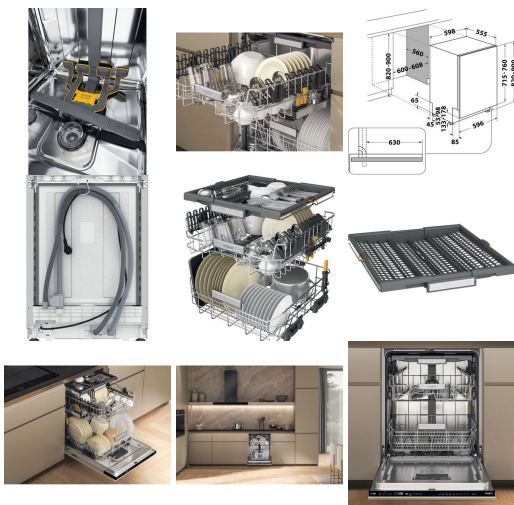

## Omschrijving

Inbouw vaatwasser 60cm, Maxi Space, NEL: C, 9.5 L, 40 dB(A), 10p, 15 couverts, 6th Sense, uitgestelde start, Powerclean Pro, bestekrek, Licht op vloer, Aquastop, NaturalDry, zwart glas paneel

Kenmerken van deze Whirlpool integreerbare vaatwasser: kleur zwart. C energie-efficiëntieklasse. Verstelbare voetjes voor perfecte stabiliteit op ongelijkmatige vloeren en oppervlakken. Innovatieve technologie die een extra stille werking garandeert. Uitstekende droogprestaties voor verbluffende resultaten. De MaxiSpace kuip biedt extra ruimte: er blijft geen vuile vaat meer achter op het aanrecht!