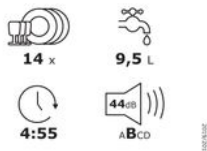

Merk: **Siemens**

Model: SN25TI04CE

**Installatie Service door Wara - In Limburg - Vrijstaand huishoudtoestel (Gratis)**

- Installatie Service door Wara - In Limburg - Vrijstaand huishoudtoestel (Gratis)

**FYSIEKE KENMERKEN**

Breedte	60 cm	Diepte	60 cm
Hoogte	84.5 cm	Kleur	Zilver
Kleur/Stijl	INOX		

**GEBRUIKSGEMAK**

Aanduiding resttijd	Ja	Uitgestelde start	Ja
Zelfreinigend filtersysteem	Ja		

**PROGRAMMA'S**