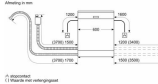

Merk: **Siemens**

Model: SN25TI04CE

**Installatie Service door Wara - In Limburg - Vrijstaand huishoudtoestel (Gratis)**

- Installatie Service door Wara - In Limburg - Vrijstaand huishoudtoestel (Gratis)