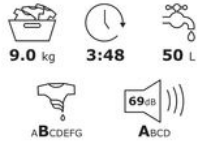

Merk: **Bosch**
Model: WGB24409FG

€ 999,00

Excl. BTW: € 825,62

Installatie Service door Wara - In Limburg - Vrijstaand huishoudtoestel (Gratis)

- Installatie Service door Wara - In Limburg - Vrijstaand huishoudtoestel (Gratis)