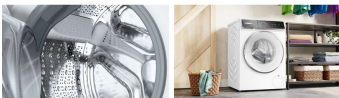

Merk: **Bosch**
Model: WGB24409FG

€ 999,00

Excl. BTW: € 825,62

Installatie Service door Wara - In Limburg - Vrijstaand huishoudtoestel (Gratis)

- Installatie Service door Wara - In Limburg - Vrijstaand huishoudtoestel (Gratis)