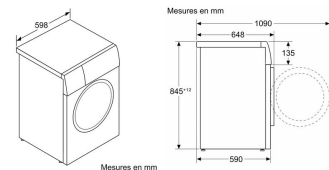

Merk: **Bosch**
Model: WGB24409FG

€ 999,00

Excl. BTW: € 825,62

Installatie Service door Wara - In Limburg - Vrijstaand huishoudtoestel (Gratis)

- Installatie Service door Wara - In Limburg - Vrijstaand huishoudtoestel (Gratis)