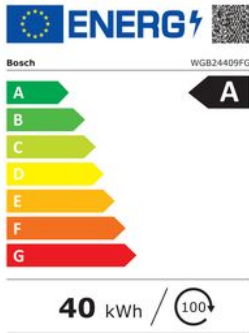

Merk: **Bosch**
Model: WGB24409FG

€ 999,00

Excl. BTW: € 825,62

Installatie Service door Wara - In Limburg - Vrijstaand huishoudtoestel (Gratis)

- Installatie Service door Wara - In Limburg - Vrijstaand huishoudtoestel (Gratis)