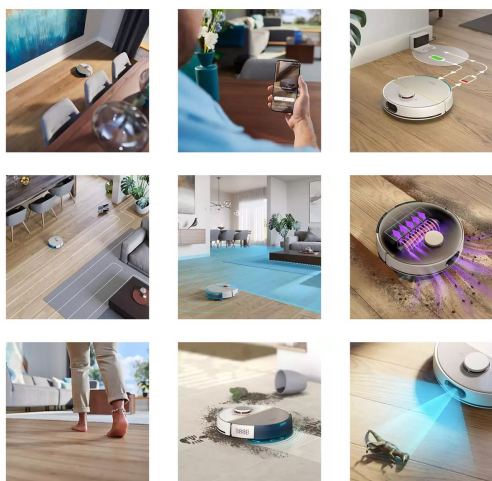

Merk: Philips

Model: XU7000/02

€ 699,99

Excl. BTW: € 578,50

Omschrijving

Dagelijks een grondige natte en droge reiniging zonder moeite

Geniet elke dag van grondige reiniging, met minder moeite. De robot levert ultrasterke zuigkracht en stofzuigt en dweilt in één schoonmaakbeurt. Hij herkent kleine voorwerpen zoals schoenen en speelgoed, en maakt schoon zonder klem te raken.