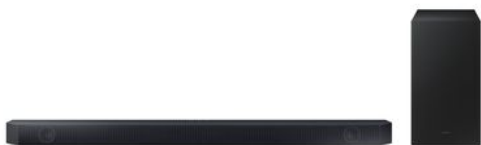

Merk: Samsung

Model: HW-C450/XN

Omschrijving

Audiotechnologie die het geluid om je heen beweegt

Dolby Audio / DTS Virtual:X

DTS Virtual X creëert ruimtelijk 3D-geluid, inclusief het gevoel van hoogte door middel van audioverwerkingstechnieken.

Subwoofer meegeleverd

Een diepe, krachtige bas met draadloze subwoofer

De bijgeleverde subwoofer kan draadloos worden aangesloten en zorgt voor helder en krachtig geluid op iedere plek in de kamer.

Bass Boost

Extra bas, grotere sensatie

En voor wie nóg meer bas wil is er de Bass Boost-modus. Deze versterkt de diepe lage tonen voor een nog intensere kijkervaring.

Adaptive Sound Lite

Verfijnd geluid voor je favoriete content

Adaptive Sound Lite analyseert muzieknummers om het geluid voor jouw specifieke content te optimaliseren. Je hoort dus duidelijk, gedetailleerd geluid, ongeacht wat je kijkt.

Game Mode

Hoor beter. Speel beter