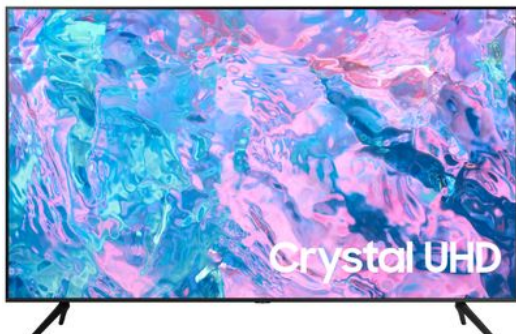

Merk: Samsung

Model: UE75CU7170UXXN

€ 799,00

Excl. BTW: € 660,33

Installatie Service door Wara - In Limburg - Beeld & Geluid

- Installatie Service door Wara - In Limburg - Beeld & Geluid (+€ 80,00)

Wandmontage TV-Beugel incl 60 Minuten werk - Binnen limburg (excl muurbeugel)

- Wandmontage TV-Beugel incl 60 Minuten werk - Binnen limburg (excl muurbeugel) (+€ 99,00)

Omschrijving

PurColor

Afgestemde kleuren voor een levendig, levensecht beeld

Met PurColor zorgt het enorme scala aan kleuren van de TV voor een optimale beeldkwaliteit en een kijkervaring waar je helemaal in opgaat.

Crystal Processor 4K

Ervaar levensechte kleurtinten dankzij 4K

Dankzij de krachtige 4K-upscaling geniet je van je favoriete content in 4K-resolutie.

Smart Hub

Al je favoriete content op één plek

Profiteer van een geoptimaliseerde navigeerfunctie: je favoriete films, games en tv-programma's heb je nu nog sneller gevonden en dus kun je er langer van genieten.

SmartThings