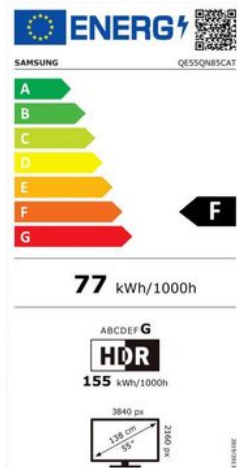

Merk: **Samsung**

Model: QE55QN85CATXXN

Installatie Service door Wara - In Limburg - Beeld & Geluid

- Installatie Service door Wara - In Limburg - Beeld & Geluid (+€ 80,00)

Wandmontage TV-Beugel incl 60 Minuten werk - Binnen limburg (excl muurbeugel)

- Wandmontage TV-Beugel incl 60 Minuten werk - Binnen limburg (excl muurbeugel) (+€ 99,00)