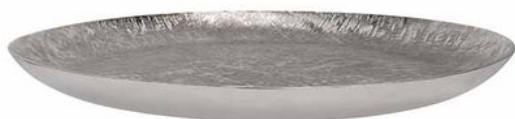

Merk: **Cosy @ Home**

Model: 272660

Omschrijving

Schaal Cross Zilver D45xh3,5cm Aluminium

Specificaties

FYSIEKE KENMERKEN

Breedte	450 mm	Gewicht	0.222 kg
Hoogte	35 mm	Kleur/Stijl	TRANSPARANT
Lengte	450 mm	Materiaal	ALUMINIUM
Vorm	OVAAL		