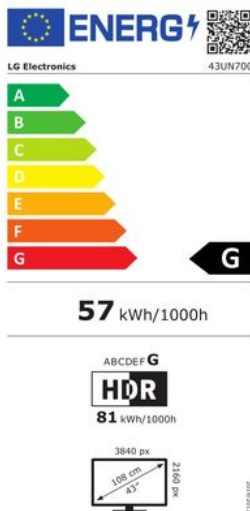

Merk: **LG Electronics**
Model: 43UN700P-B.AEU

Omschrijving

- 42,5" UHD 4K (3840 x 2160) IPS
- USB Type-C™
- Ontspiegeld/Anti-haze
- HDR10 met 400nits (Typ.)
- 4 PBP, PIP, OnScreen-bediening

Specificaties

AANSLUITINGEN

DisplayPort	Ja	HDMI-poort	Ja
Hoofdtelefoonaansluiting	Ja	USB-connectortype	USB-C

ENERGIEVERBRUIK

Energieklasse	G	Energieverbruik in HDR-modus per 1000u	81 kWh
Energieverbruik in SDR-modus per 1000u	57 kWh		

FYSIEKE KENMERKEN

Kleur	Zwart
-------	-------

SCHERM

Beelddiagonaal (cm)	108 cm	Beelddiagonaal (inch)	43 inch
Contrast	1000:1	Helderheid	400 cd/m ²
Schermsresolutie	3840 x 2160 (Ultra HD 4K) pixels	Schermttechnologie	IPS