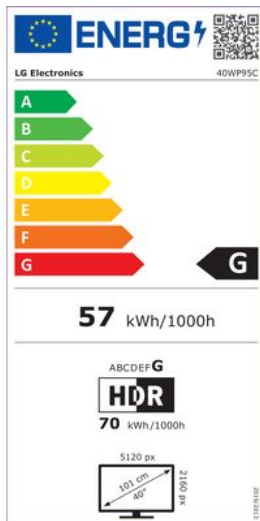

Merk: **LG Electronics**  
Model: 40WP95CP-W.AEU

# Omschrijving

- 39,7-inch 5K2K (5120x2160) UltraWide™
- Nano IPS-scherm met DCI-P3 98% (typ.), HDR10
- Thunderbolt™ 4, USB 3.0
- 5K Daisy Chain
- Automatische helderheid (omgevingslichtsensor)
- HW kalibratie