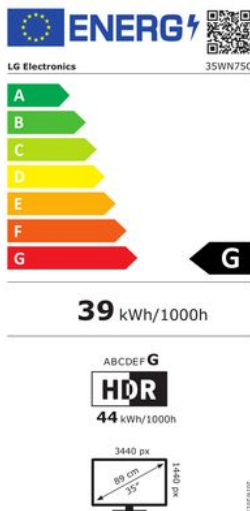

Merk: **LG Electronics**
Model: 35WN75CP-W.AEU

Omschrijving

- 35-inch UltraWide™ QHD
- HDR10
- sRGB 99%
- AMD FreeSync™
- 100 Hz refreshrate
- USB Type-C™

Specificaties

AANSLUITINGEN

| | | | |
|--------------------------|----|-------------------|-------|
| DisplayPort | Ja | HDMI-poort | Ja |
| Hoofdtelefoonaansluiting | Ja | USB-connectortype | USB-C |

ALGEMEEN

| | |
|--------------|-----------|
| Type monitor | Ultrawide |
|--------------|-----------|

ENERGIEVERBRUIK

| | | | |
|--|--------|--|--------|
| Energieklasse | G | Energieverbruik in HDR-modus per 1000u | 44 kWh |
| Energieverbruik in SDR-modus per 1000u | 39 kWh | | |

FYSIEKE KENMERKEN

| | | | |
|------------------------|----------|------------------------|--------------|
| Breedte | 83.16 cm | Diepte (met tafelhoet) | 25.09 cm |
| Gewicht | 8.3 kg | Hoogte | 37.27 cm |
| Hoogte (met tafelhoet) | 57.3 cm | Kleur | Wit |
| VESA montage | Ja | VESA-standaard | 100 x 100 mm |

SCHERM

| | | | |
|---------------------|--------------------|-----------------------|-----------------------------|
| Beelddiagonaal (cm) | 89 cm | Beelddiagonaal (inch) | 35 inch |
| Contrast | 1500:1 | Helderheid | 240 - 300 cd/m ² |
| Schermresolutie | 3440 x 1440 pixels | | |