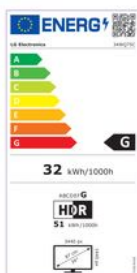

Merk: **LG Electronics**

Model: 34WQ75C-B.AEU

# Omschrijving

- 34-inch 21:9 Curved UltraWide™ QHD(3440x1440) IPS Display
- sRGB 99% (typ.)  
HDR10
- USB Type-C™, LAN(RJ45) port
- OnScreen Control
- MaxxAudio® (7Wx2)
- One-Click Stand, hoogte

## ENERGIEVERBRUIK

Energieklasse	G	Energieverbruik in HDR-modus per 1000u	51 kWh
Energieverbruik in SDR-modus per 1000u	32 kWh		

## FYSIEKE KENMERKEN

Breedte	81.67 cm	Diepte (met tafelhoet)	26 cm
Gewicht	6.7 kg	Hoogte	36.44 cm
Hoogte (met tafelhoet)	56.97 cm	Kleur	Zwart
Maximum gewicht	8.6 kg		

**SCHERM**

Beelddiagonaal (cm)	87 cm	Beelddiagonaal (inch)	34 inch
Contrast	1000: 1	Helderheid	240 - 300 cd/m <sup>2</sup>
Schermsresolutie	3440 x 1440 pixels	Schermttechnologie	IPS