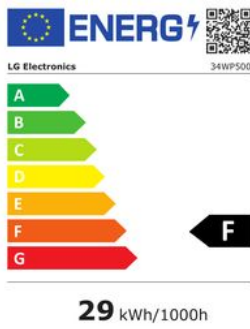

Merk: **LG Electronics**
Model: 34WP500-B.BEU

AB C D E F G
HDR
36 kWh/1000h

2560 px
87 cm
34"

Omschrijving

- 34-inch UltraWide™ Full HD
- IPS met sRGB 95% (Typ.)
- HDR10
- AMD FreeSync™
- OnScreen Control

Specificaties

AANSLUITINGEN

DisplayPort	Nee	HDMI-poort	Ja
Hoofdtelefoonaansluiting	Ja		

ALGEMEEN

Type monitor	Ultrawide
--------------	-----------

ENERGIEVERBRUIK

Energieklasse	F	Energieverbruik in HDR-modus per 1000u	36 kWh
Energieverbruik in SDR-modus per 1000u	29 kWh		

FYSIEKE KENMERKEN

Breedte	81.67 cm	Diepte (met tafelvoet)	22.33 cm
Gewicht	4.94 kg	Hoogte	36.49 cm
Hoogte (met tafelvoet)	48.38 cm	Kleur	Zwart
Maximum gewicht	5.92 kg	VESA montage	Ja
VESA-standaard	100 x 100 mm		

SCHERM

Beelddiagonaal (cm)	87 cm	Beelddiagonaal (inch)	34 inch
Beeldverhouding	21:9	Contrast	1000:1
Helderheid	200 cd/m ²	Schermsresolutie	2560 x 1080 pixels
Schermttechnologie	IPS		