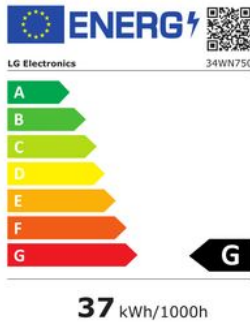

Merk: **LG Electronics**
Model: 34WN750P-B.AEU

ABCDEF **G**
HDR
49 kWh/1000h

3440 px
87 cm
34"
IPS (99%)

Omschrijving

- 3440 x 1440 resolutie
- IPS-display
- sRGB 99% (Typ.)
- HDR10
- AMD FreeSync™

Specificaties

AANSLUITINGEN

DisplayPort	Ja	HDMI-poort	Ja
Hoofdtelefoonaansluiting	Ja	USB-aansluiting	Ja

ALGEMEEN

Type monitor	Ultrawide
--------------	-----------

ENERGIEVERBRUIK

Energieklasse	G	Energieverbruik in HDR-modus per 1000u	49 kWh
Energieverbruik in SDR-modus per 1000u	37 kWh		

FYSIEKE KENMERKEN

Breedte	81.65 cm	Diepte (met tafelvoet)	22.67 cm
Gewicht	6.9 kg	Hoogte	36.53 cm
Hoogte (met tafelvoet)	56.6 cm	Kleur	Zwart
Maximum gewicht	8.6 kg		

SCHERM

Beelddiagonaal (cm)	87 cm	Beelddiagonaal (inch)	34 inch
Beeldverhouding	21:9	Contrast	1000:1
Helderheid	240 - 300 cd/m ²	Paneeltype	IPS
Schermsresolutie	3440 x 1440 pixels		