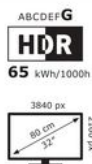

# Omschrijving

- 31,5-inch UHD 4K (3840x2160)
- HDR10
- 4K@144Hz van HDMI2.1
- AMD FreeSync™ Premium
- USB Type-C™ met 65W stroomvoorziening
- Hoogte / draaien / kantelen verstelbaar

## ENERGIEVERBRUIK

Energieklasse	G	Energieverbruik in HDR-modus per 1000u	65 kWh
Energieverbruik in SDR-modus per 1000u	40 kWh		

## FYSIEKE KENMERKEN

Breedte	71.43 cm	Diepte (met tafelhoet)	23.93 cm
Gewicht	6.8 kg	Hoogte	42 cm
Hoogte (met tafelhoet)	59.76 cm	Kleur	Wit
Maximum gewicht	8.7 kg	VESA montage	Ja
VESA-standaard	100 x 100 mm		

**SCHERM**

Beelddiagonaal (cm)	80 cm	Beelddiagonaal (inch)	32 inch
Contrast	2500:1	Helderheid	320 - 400 cd/m <sup>2</sup>
Schermsresolutie	3840 x 2160 (Ultra HD 4K) pixels		