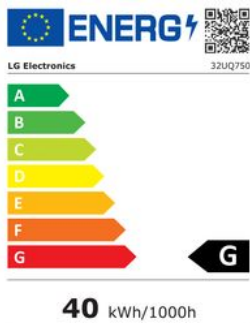

# Omschrijving

- 31,5-inch UHD 4K (3840x2160)
- HDR10
- 4K@144Hz van HDMI2.1
- AMD FreeSync™ Premium
- USB Type-C™ met 65W stroomvoorziening
- Hoogte / draaien / kantelen verstelbaar

## ENERGIEVERBRUIK

Energieklasse	G	Energieverbruik in HDR-modus per 1000u	65 kWh
Energieverbruik in SDR-modus per 1000u	40 kWh		

**SCHERM**

Beelddiagonaal (cm)	80 cm	Beelddiagonaal (inch)	32 inch
Contrast	2500:1	Helderheid	320 - 400 cd/m <sup>2</sup>
Schermsresolutie	3840 x 2160 (Ultra HD 4K) pixels		