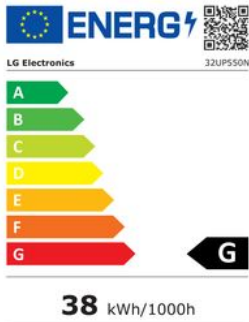

# Omschrijving

- 31,5-inch UHD 4K
- HDR10 met DCI-P3 90% (typ.)
- AMD FreeSync™
- USB Type-C™
- OnScreen Control
- 3-zijdig vrijwel randloos ontwerp

## ENERGIEVERBRUIK

Energieklasse	G	Energieverbruik in HDR-modus per 1000u	52 kWh
Energieverbruik in SDR-modus per 1000u	38 kWh		

## SCHERM

Beelddiagonaal (cm)	80 cm	Beelddiagonaal (inch)	32 inch
Contrast	3000:1	Helderheid	280 - 350 cd/m <sup>2</sup>
Schermpresolutie	3840 x 2160 (Ultra HD 4K) pixels		