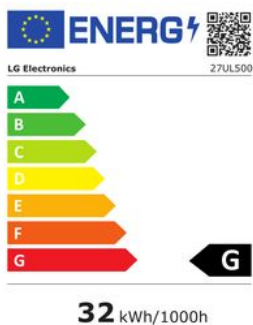

Merk: **LG Electronics**  
Model: 27UL500P-W.AEU

## Omschrijving

- HDR 10
- sRGB 98%
- Kleurkalibratie
- HDCP 2.2
- Radeon FreeSync™
- DAS, Black Stabilizer

### ENERGIEVERBRUIK

Energieklasse	G	Energieverbruik in HDR-modus per 1000u	38 kWh
Energieverbruik in SDR-modus per 1000u	32 kWh		

### SCHERM

Beelddiagonaal (cm)	68 cm	Beelddiagonaal (inch)	27 inch
---------------------	-------	-----------------------	---------

Wara

Stalenstraat 86 , 3600 Genk

089/38.18.66  
weborder@warashop.be

Beeldverhouding	16:9	Contrast	1000:1
Helderheid	240 - 300 cd/m <sup>2</sup>	Paneeltype	IPS
Schermsresolutie	3840 x 2160 (Ultra HD 4K) pixels		