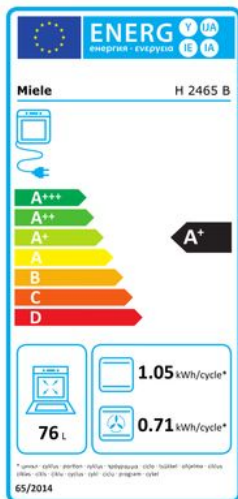

Merk: **Miele**

Model: 12159770

Bij aankoop van 5 Miele keukentoe­st­ellen, waarvan 1 stoomoven, ontvangt u een gratis individueel productadvies.

Acties

**Miele Keukentoestellen: Gratis individueel productadvies**

Actie geldig tot 31/12/2024

Omschrijving

Oven met een modern design met netwerk en PerfectClean tegen voordelige instapprijs.

- Tekstdisplay met knoppen - EasyControl Plus
- Zeer eenvoudige reiniging – PerfectClean-uitvoering
- Toestel met wifi: Miele@home
- Heel eenvoudig voor een perfect resultaat - Automat. programma's
- Veel ruimte en flexibiliteit: oveninhoud van 76 l op 5 niveaus
- Leveringsomvang

ENERGIEVERBRUIK

| | | | |
|--|----------|--|----------|
| Elektrisch verbruik per cyclus (conventioneel) | 1.05 kWh | Elektrisch verbruik per cyclus (hetelucht) | 0.71 kWh |
| Energieklasse | A+ | | |

FYSIEKE KENMERKEN