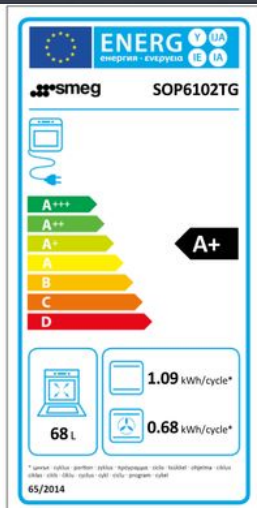

Merk: **Smeg**  
Model: SOP6102TG

## Omschrijving

Oven multifunctie - 60 cm - 02 EVOscreen display - full touch - thermogeventileerd - pyrolyse - energieklasse A+ - 70 l - Neptune grey

## ENERGIEVERBRUIK

Elektrisch verbruik per cyclus (conventioneel)	1.09 kWh	Elektrisch verbruik per cyclus (hetelucht)	0.68 kWh
Energieklasse	A+		

## FYSIEKE KENMERKEN

Aansluitwaarde	3000 W	Breedte	59.7 cm
Diepte	54.8 cm	Hoogte	59.2 cm
Kleur	Grijs	Kleur/Stijl	Neptune grey
Materiaal	CRISTALLIN	Uitneembare deur	Ja