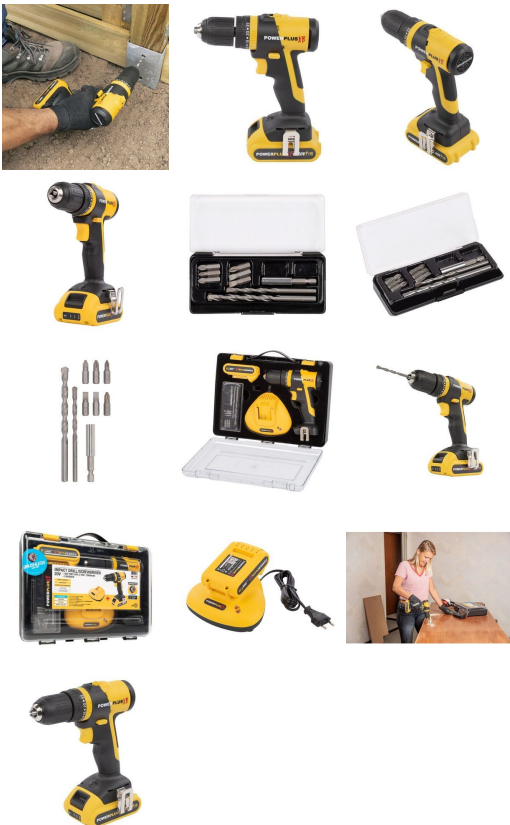

Merk: **Powerplus**

Model: POWXB10060

Omschrijving

Met een maximale koppel van 30Nm, 24 koppelstanden en maar liefst 19 500 slagen per minuut is deze accuklopboormachine van Powerplus een echte krachtpatser. Het compacte 20V-toestel herbergt een krachtige borstelloze motor die het toestel nog langer laat meegaan. De machine is uiterst makkelijk te hanteren en is daardoor ook geschikt om op moeilijk bereikbare plaatsen mee aan de slag te gaan. De rotatiesnelheid kan je volledig zelf aanpassen tot maximaal 1300min-1.

De klopboormachine ligt makkelijk in de hand, is voorzien van een aangename softgrip en een ingebouwde werkklamp, waardoor je ook in de donkerste hoeken over voldoende licht beschikt. De schroefbits vervang je snel en eenvoudig met de magnetische bithouder. Bovendien hoef je niet onnodig met kabels te worstelen dankzij de meegeleverde 2.0Ah-batterij en lader.

Het Powerplus toestel wordt geleverd in een praktische koffer, waarin ook genoeg plaats is voor alle accessoires.

Specificaties

ALGEMEEN

Boordiameter beton	10 mm	Boordiameter staal	13 mm
Boordiameter zacht hout	25 mm	Max. aantal slagen	400 /min
Maximaal koppel hard	30 Nm	Nullasttoerental	1300 t/min

FYSIEKE KENMERKEN

Gewicht	0.38 kg	Kleur	Goud
---------	---------	-------	------

STROOM

Aantal batterijen meegeleverd	1	Voltage	20 V
-------------------------------	---	---------	------