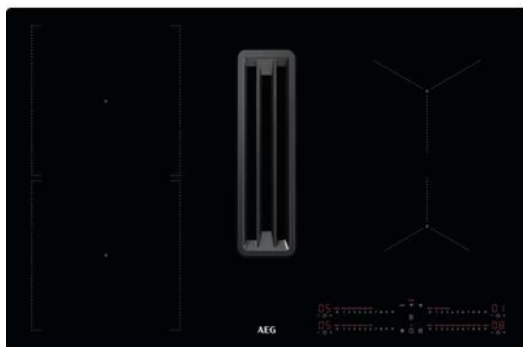

Merk: **AEG**

Model: CDE84543CB

Bij gezamenlijke aankoop van minstens 4 AEG inbouwtoestellen uit 4 verschillende productcategorieën zijn er gedurende 5 jaar geen werkuren en materiaalkosten te betalen, indien er beroep gedaan wordt op AEG service. (zie actievoorwaarden)

Acties

AEG inbouwtoestellen: 5 jaar garantie bij aankoop van minstens 4 toestellen

Actie geldig tot 31/12/2024

Omschrijving

80cm, ComboliTE, afvoermodus, geschikt voor inbouw en vlakbouw, brugfunctie, afgeronde rand (niet geschikt voor recirculatie)

Meer vrijheid en flexibiliteit bij het koken

Ervaar vrijheid en flexibiliteit in keukenplanning met de 6000 Bridge met eXTractor-afzuigkap. Deze inductiekookplaat heeft een ingebouwde afzuigkap en brugfunctie zodat je twee kookzones kunt combineren tot een grote zone voor meer veelzijdigheid.