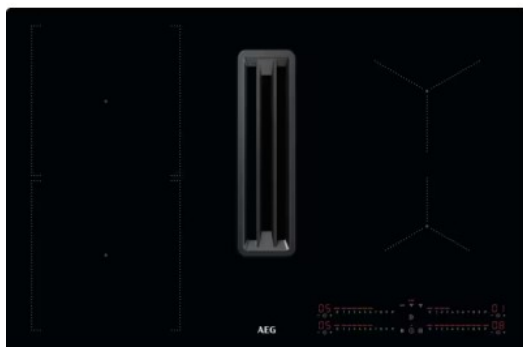

Merk: **AEG**

Model: CCE84543CB

Bij gezamenlijke aankoop van minstens 4 AEG inbouwtoestellen uit 4 verschillende productcategorieën zijn er gedurende 5 jaar geen werkuren en materiaalkosten te betalen, indien er beroep gedaan wordt op AEG service. (zie actievoorwaarden)

Acties

AEG inbouwtoestellen: 5 jaar garantie bij aankoop van minstens 4 toestellen

Actie geldig tot 31/12/2024

Omschrijving

80cm, ComboliTe, recirculatiemodus, geschikt voor inbouw en vlakbouw, brugfunctie, afgeronde rand (geschikt voor recirculatie, niet voor evacuatie)

Meer vrijheid en flexibiliteit bij het koken

Ervaar vrijheid en flexibiliteit in keukenplanning met de 6000 Bridge met eXTractor-afzuigkap. Deze inductiekookplaat heeft een ingebouwde afzuigkap en brugfunctie zodat je twee kookzones kunt combineren tot een grote zone voor meer veelzijdigheid.