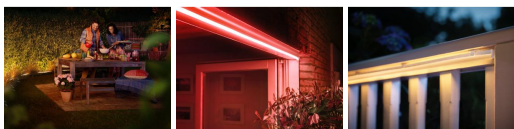

Merk: Philips Lighting

Model: 8718699709839

€ 139,99

Excl. BTW: € 115,69

Omschrijving

Geef je tuin een persoonlijk tintje met een Philips Hue outdoor lightstrip. De flexibele LED-strip voor buiten geeft een perfecte, diffuse gloed en is ideaal voor directe en indirecte verlichting.

Vorm het licht naar jouw hand

Je kunt hem buigen naar alle kanten: om paden te verlichten, speciale punten te uit te lichten en zo iets bijzonders van je tuin te maken.

Geniet ook buiten van slimme verlichting

Laat je buitenruimte stralen

Leg de lightstrip langs je tuinpad of rond een bloemenbed, en kies uit miljoenen kleuren licht voor een heel bijzonder effect.

Creëer het juiste licht voor elke gelegenheid

Creëer een unieke sfeer

Werkt in elk soort weer

De outdoor lightstrip is weerbestendig dankzij de IP67-score. En is dus bestand tegen alle weersomstandigheden van elk seizoen.

Specificaties

FYSIEKE KENMERKEN

Materiaal

KUNSTSTOF /
ROESTVRIJ
STAAL