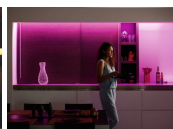

Merk: Philips Lighting

Model: 929002269201

€ 29,99

Excl. BTW: € 24,79

Omschrijving

Verleng je Hue lightstrip (los verkrijgbaar) met deze uitbreidingsset van 1 meter. De flexibele LED-strip heeft een plakstrip die je op elk oppervlak kunt bevestigen. Zo fleur je elke kamer op met gekleurd licht. Deze uitbreidingsset werkt alleen met de Philips Hue lightstrip plus v4.

Vereist een Lightstrip Plus die