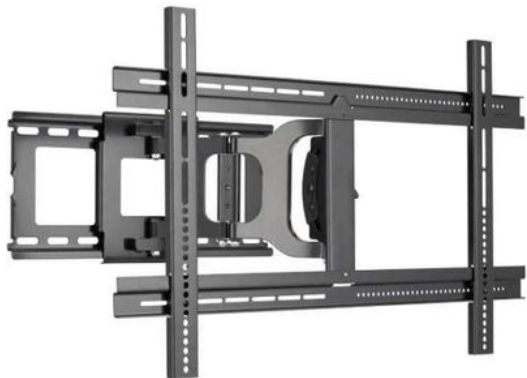

Merk: **Sanus**  
Model: VLF414

## Omschrijving

Premium Series Full-Motion bevestiging voor 51" - 70" Flat-Panel TV's SANUS Premium Series VLF414 full-motion mount laat u genieten van een geweldig beeld, waar u ook kijkt. Kantel, draai, verleng en nivelleer uw TV zonder gereedschap. Lelijke kabels blijven georganiseerd. De TV kan van links naar rechts schuiven voor een perfecte plaatsing aan de muur.

Producteigenschappen Verberg lelijke kabels Pas uw TV gemakkelijk aan zonder gereedschap Geniet van een geweldig beeld, waar u ook kijkt Hardware inbegrepen Schuif de TV zijwaarts voor een perfecte plaatsing aan de muur

Premium Series Full-Motion bevestiging voor 51" - 70" Flat-Panel TV's SANUS Premium Series VLF414 full-motion mount laat u genieten van een geweldig beeld, waar u ook kijkt. Kantel, draai, verleng en nivelleer uw TV zonder gereedschap. Lelijke kabels blijven georganiseerd. De TV kan van links naar rechts schuiven voor een perfecte plaatsing aan de muur.