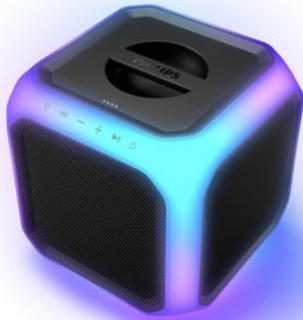

Merk: Philips

Model: TAX7207/10

Omschrijving

Maak er een knalfeest van met deze geweldige kubusluidspreker met lichteffect! Een krachtig geluid, diepe bas en etherische 360°-lampjes vullen de ruimte met goede vibes. Sluit tot 50 luidsprekers aan voor een muur van licht en geluid

- 360°-partylamp
- Draadloze partyverbinding
- Oplaadbare batterij
- 80 W RMS. 160 W max. uitgang

Krachtig geluid met extra zware bas

Deze karaokekubusluidspreker vult de ruimte met rijke geluiden en een knallende bas. Dankzij de ingebouwde batterij kunt u het feest buiten voortzetten voor een speeltijd tot 12 uur met slechts een keer opladen.

Sluit tot 50 luidsprekers aan voor een muur van geluid

U kunt tot wel 50 luidsprekers op elkaar aansluiten. Dankzij het handvat aan de bovenkant en het kubusdesign kunt u de luidsprekers eenvoudig boven op elkaar plaatsen. Creëer een muur van geluid met een gloeiend netwerk van lampjes om uw feest los te laten barsten.

Lichtbalken van 360° knipperen en geven de muziek een gloed

De lichtbalken pulseren door de semitransparante luidspreker en zorgen voor een futuristische 360° lichtshow bij uw muziek. De lampjes veranderen van kleur en pulseren samen met uw muziek.